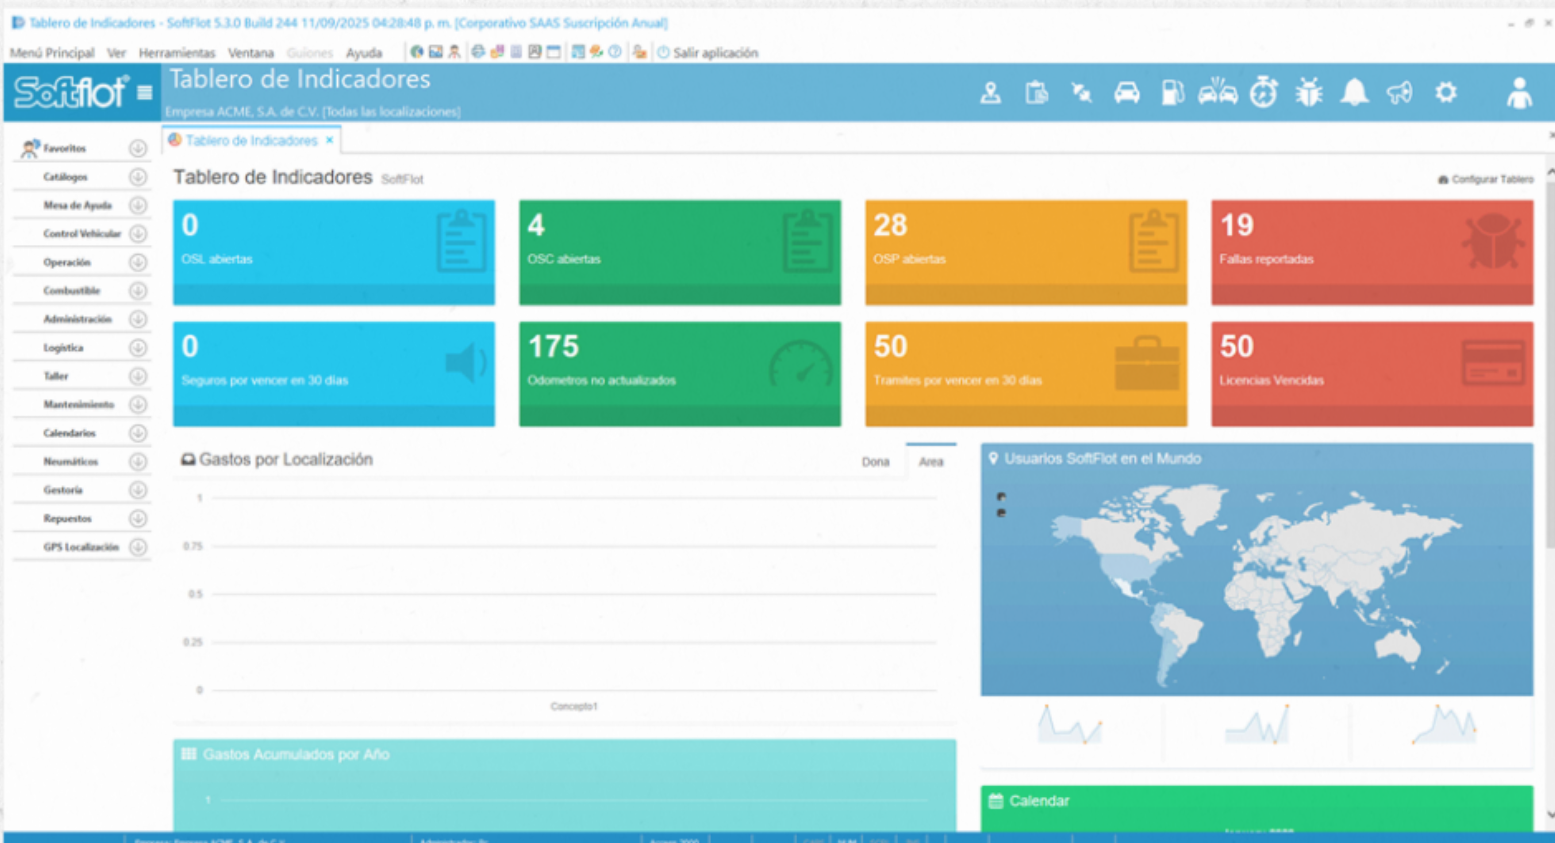

Softflot

PYME LICENCIA PERPETUA

2026

+52 442 814-3503 

info@interasystem.com 

www.softflot.com 

¿Qué es SoftFlot PyME?

SoftFlot PyME es una solución integral diseñada para empresas que requieren administrar, controlar y optimizar su flota de manera eficiente.

Permite centralizar la información operativa, administrativa y técnica en una sola plataforma, facilitando el control diario y la toma de decisiones.

Está enfocada en empresas de hasta 150 unidades que buscan implementar orden y control sin depender de esquemas de pago recurrente.

Modelo de Licenciamiento

SoftFlot PyME se ofrece bajo un esquema de licencia perpetua, lo que significa que el sistema se adquiere mediante un solo pago y puede utilizarse de manera indefinida.

Incluye:

- 3 estaciones de trabajo
- Uso del sistema sin límite de tiempo
- Operación para hasta 150 unidades

Cada estación de trabajo se instala en una computadora específica y puede ser utilizada por varios usuarios.